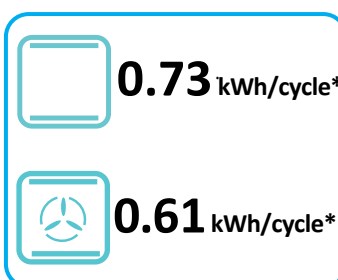

ENERG
енергия ενέργεια

Y IJA
IE IA

Brico Dépôt

AK500-7D-3G-CS1-X0

*цикъл-Cyklus-portion-zyklus-πρόγραμμα-ciclo-tsúkkel-ohjelma-ciklus
ciklas-cikls-ciklu*cyclus-cykl-ciclu-program-cykel

65/2014