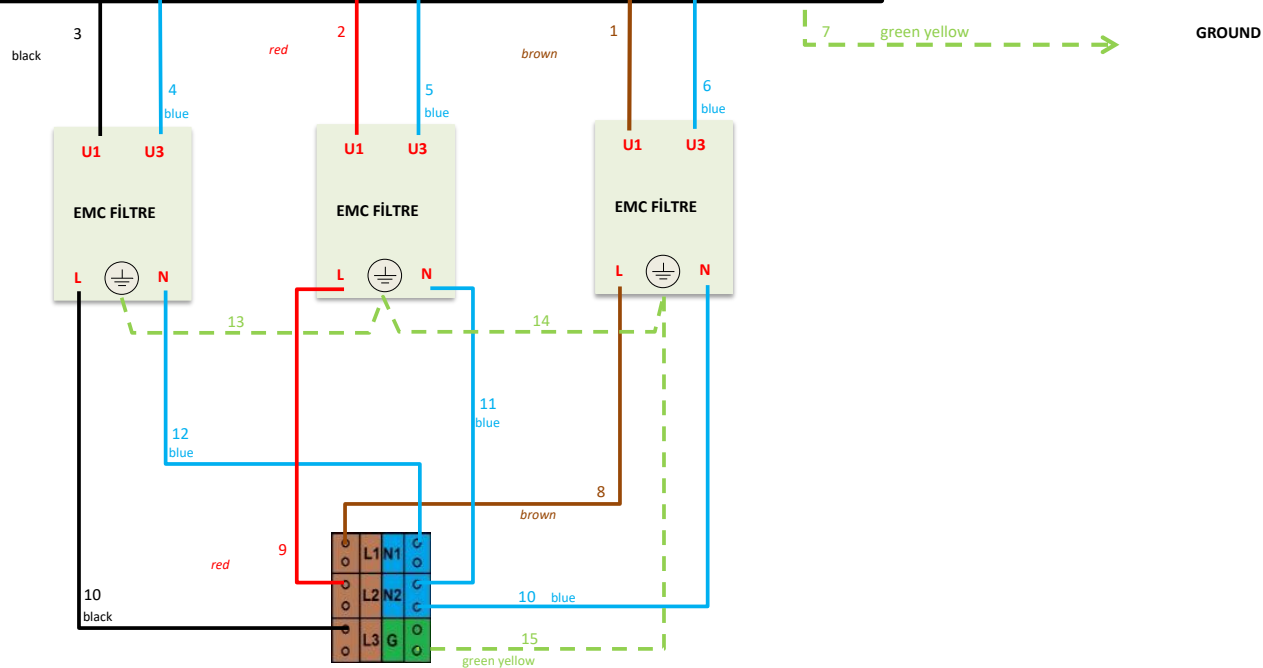

**SIZE : 100 CM RANGE
INDUCTION HOB**

	P5	P1	P2	P3	P4	
	1	2	3	4	5	
0						
Ter	X	X	X	X	X	

SIZE : 90cm RANGE
0+1+1 FUNCTION
BLOWER MOTOR

0+6 EGO 2015

EGO	P1	P2	P3	P4	P5	P6	P7
0							
1	X	X	X		X	X	X
2	X	X	X			X	X
3	X	X				X	X
4	X		X			X	X
5	X			X		X	X
6	X			X	X	X	X

**90 CM RANGE LEFT BOTTOM 0+6
FUNCTION
SAFETY
DIGITAL TIMER**

**90cm RANGE RIGHT OVEN 0+1+0
FUNCTION TURBO FAN
TURBO HEATER**