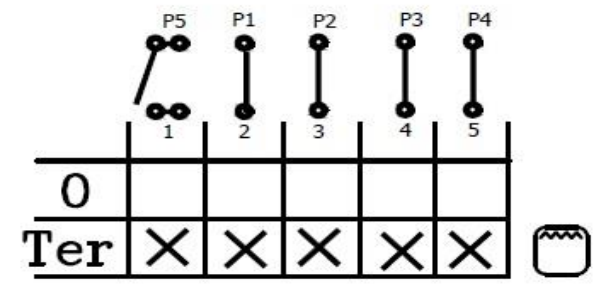

**SIZE : 100 CM RANGE
INDUCTION HOB**

	P5	P1	P2	P3	P4	
	1	2	3	4	5	
0						
Ter	X	X	X	X	X	

SIZE : 90cm RANGE
0+1+1 FUNCTION
BLOWER MOTOR

0+6 EGO 2015

EGO	P1	P2	P3	P4	P5	P6	P7
0							
1	X	X	X		X	X	X
2	X	X	X			X	X
3	X	X				X	X
4	X		X			X	X
5	X			X		X	X
6	X			X	X	X	X

**90 CM RANGE LEFT BOTTOM 0+6
FUNCTION
SAFETY
DIGITAL TIMER**

**90cm RANGE RIGHT OVEN 0+1+0
FUNCTION TURBO FAN
TURBO HEATER**