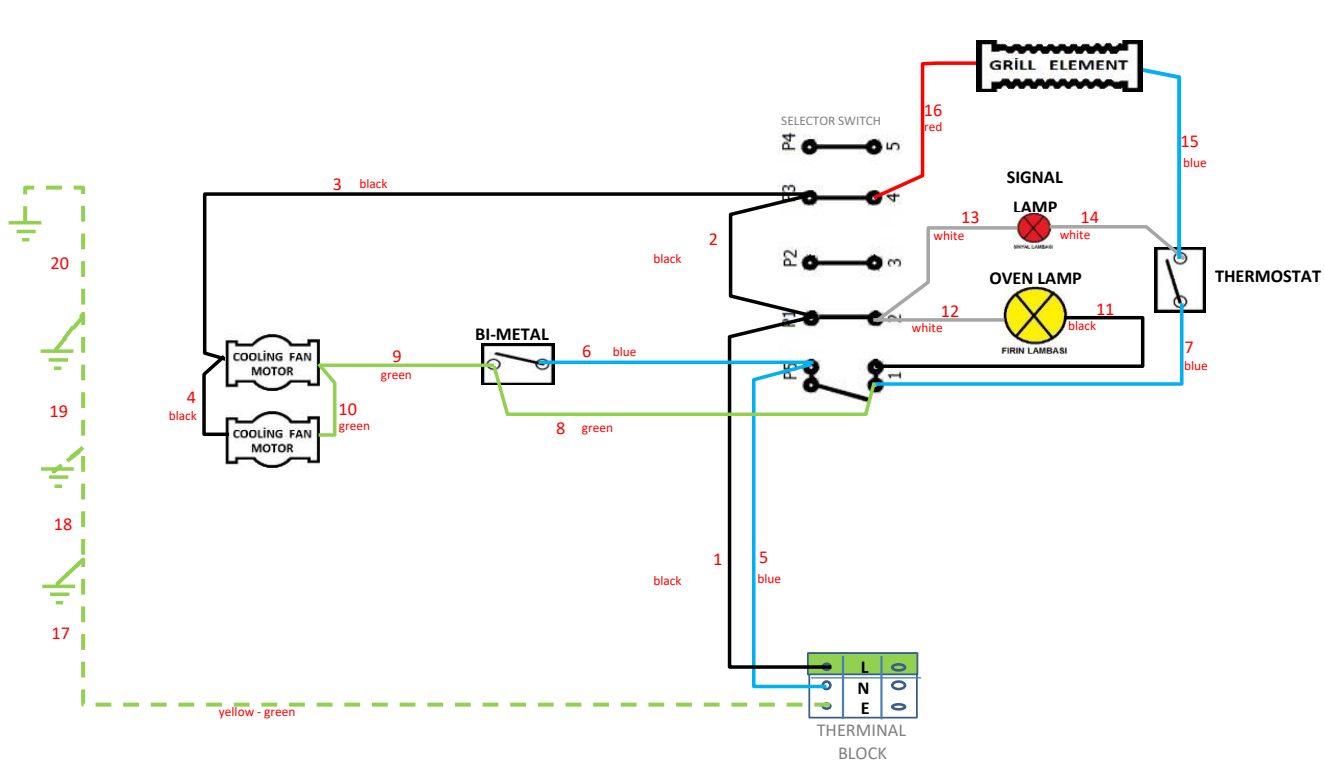

**SIZE : 100 CM RANGE
INDUCTION HOB**

	P5	P1	P2	P3	P4	
	1	2	3	4	5	
0						
Ter	X	X	X	X	X	

SIZE : 90cm RANGE
0+1+1 FUNCTION
BLOWER MOTOR

0+6 EGO 2015

EGO	P1	P2	P3	P4	P5	P6	P7
0							
1	X	X	X		X	X	X
2	X	X	X			X	X
3	X	X				X	X
4	X		X			X	X
5	X			X		X	X
6	X			X	X	X	X

**90 CM RANGE LEFT BOTTOM 0+6
FUNCTION
SAFETY
DIGITAL TIMER**

**90cm RANGE RIGHT OVEN 0+1+0
FUNCTION TURBO FAN
TURBO HEATER**