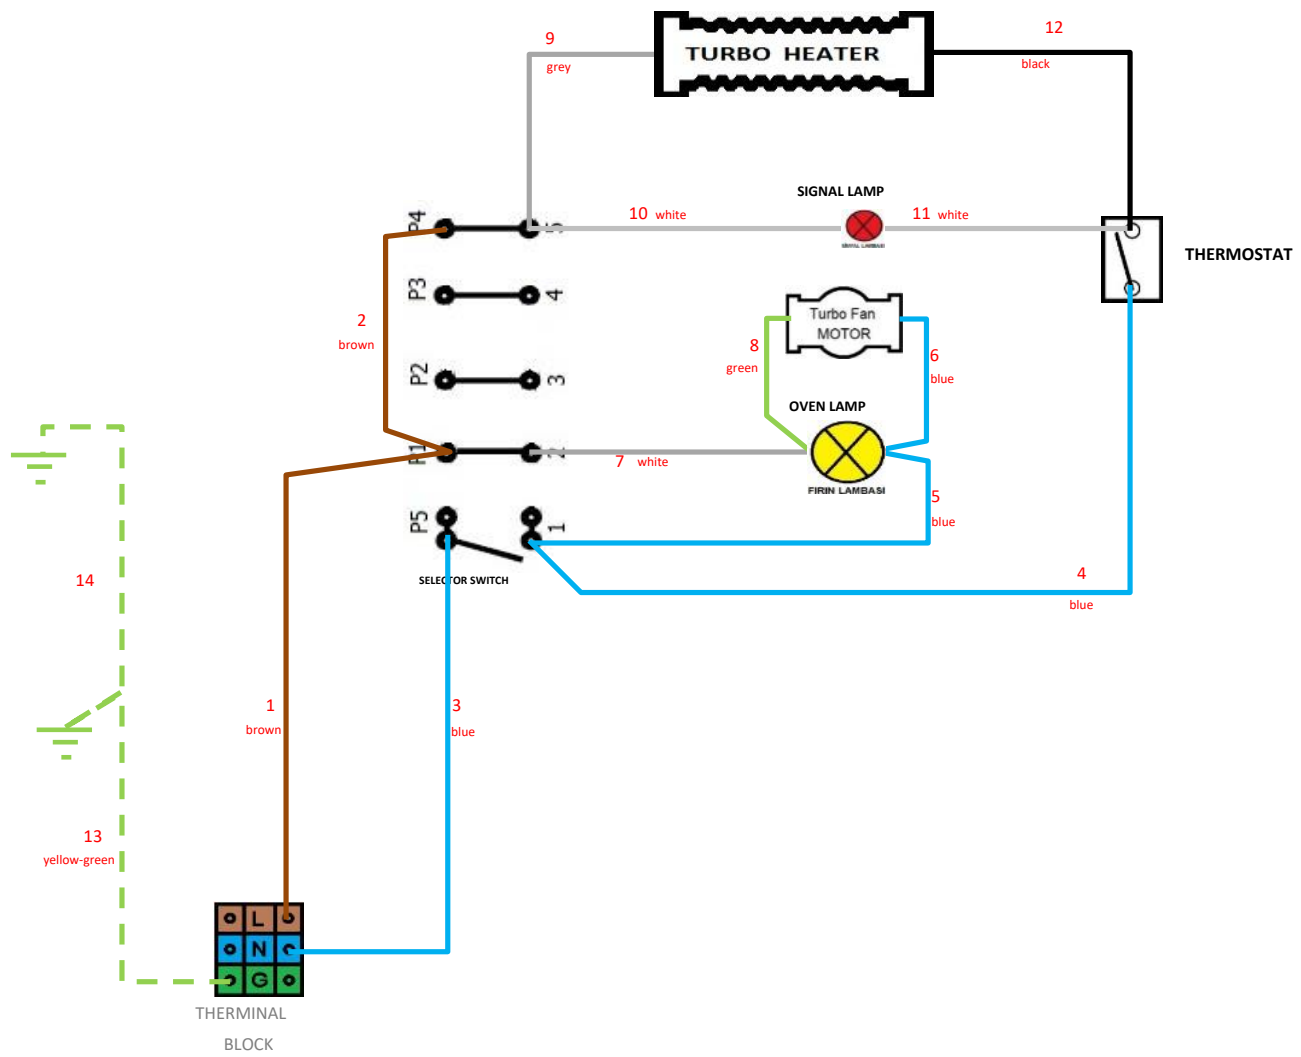

**SIZE : 100 CM RANGE
INDUCTION HOB**

	P5	P1	P2	P3	P4	
	1	2	3	4	5	
0						
Ter	X	X	X	X	X	

SIZE : 90cm RANGE
0+1+1 FUNCTION
BLOWER MOTOR

0+6 EGO 2015

EGO	P1	P2	P3	P4	P5	P6	P7
0							
1	X	X	X		X	X	X
2	X	X	X			X	X
3	X	X				X	X
4	X		X			X	X
5	X			X		X	X
6	X			X	X	X	X

**90 CM RANGE LEFT BOTTOM 0+6
FUNCTION
SAFETY
DIGITAL TIMER**

**90cm RANGE RIGHT OVEN 0+1+0
FUNCTION TURBO FAN
TURBO HEATER**