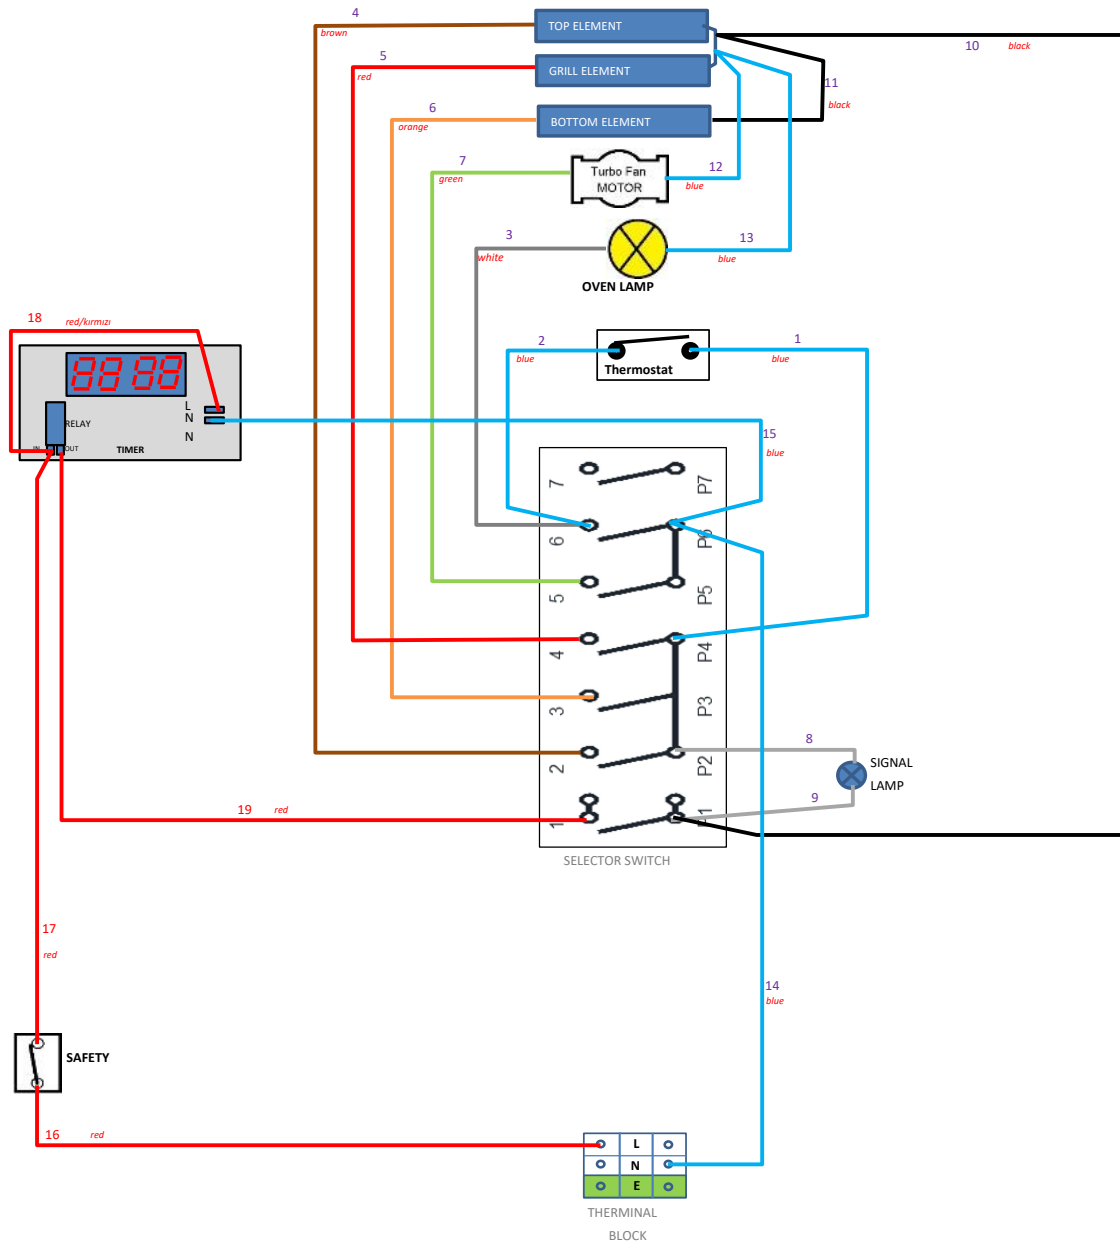

**SIZE : 100 CM RANGE
INDUCTION HOB**

	P5	P1	P2	P3	P4	
	1	2	3	4	5	
0						
Ter	X	X	X	X	X	

SIZE : 90cm RANGE
0+1+1 FUNCTION
BLOWER MOTOR

0+6 EGO 2015

EGO	P1	P2	P3	P4	P5	P6	P7
0							
1	X	X	X		X	X	X
2	X	X	X			X	X
3	X	X				X	X
4	X		X			X	X
5	X			X		X	X
6	X			X	X	X	X

**90 CM RANGE LEFT BOTTOM 0+6
FUNCTION
SAFETY
DIGITAL TIMER**

**90cm RANGE RIGHT OVEN 0+1+0
FUNCTION TURBO FAN
TURBO HEATER**