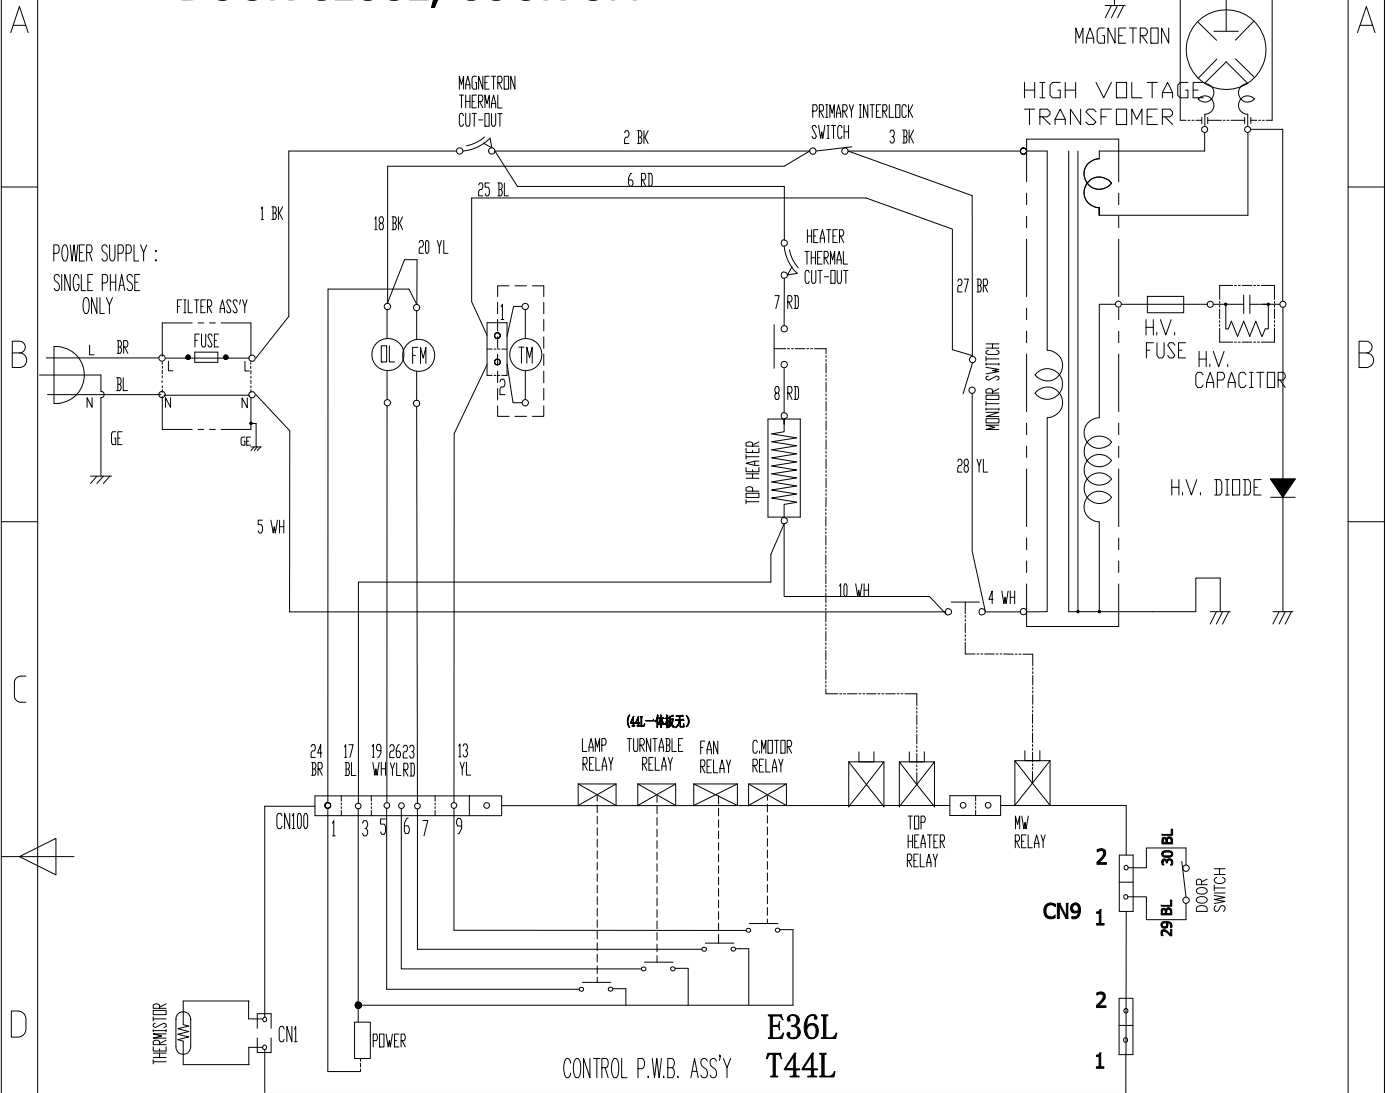

DOOR CLOSE, COOK OFF

NOTE :

(OL) : OVEN LAMP

(TM) : TRAY MOTOR

(FM) : FAN MOTOR

(CM) : CONVECTION FAN MOTOR