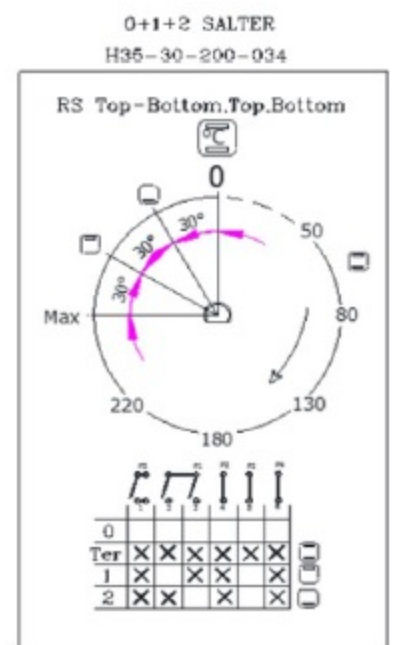

RIGHT OVEN
SIZE : 90 CM RANGE
0+1+0 FUNCTION

90cm RANGE LEFT TOP OVEN
0+1+0 FUNCTION
FULL GRILL
BLOWER MOTOR
AUTOMATIC LIGHTER

LEFT BOTTOM OVEN
SIZE : 90 CM RANGE
0+1+2 FUNCTION
SAFETY