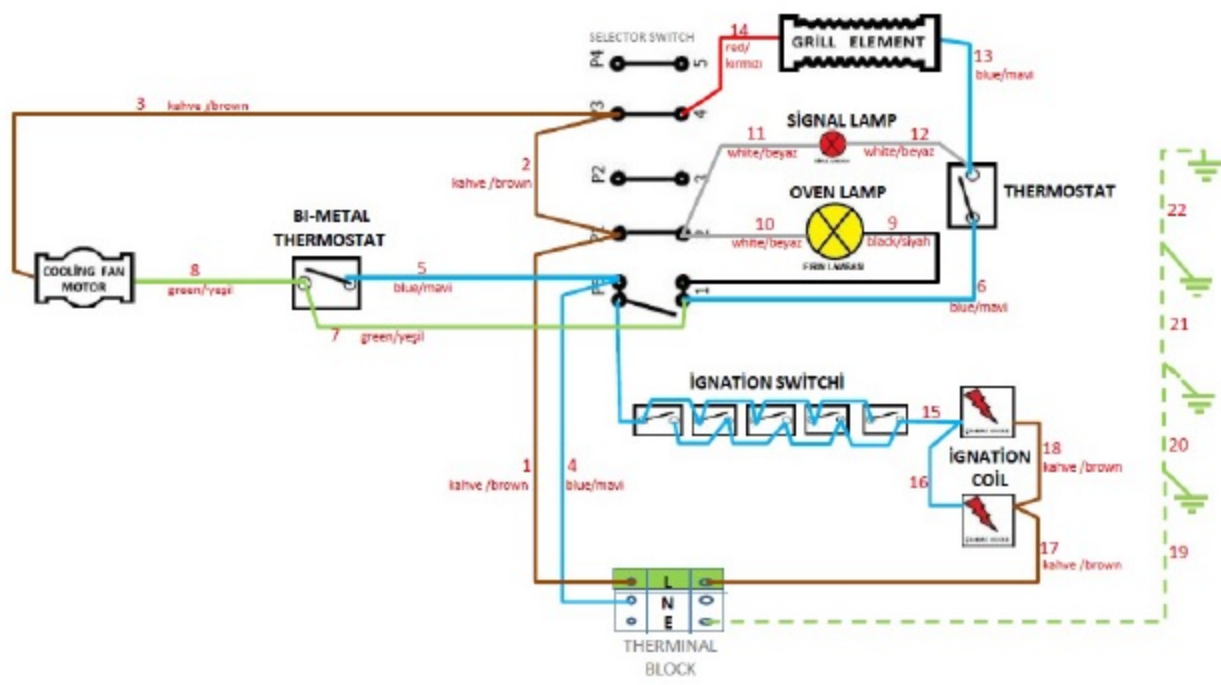

RIGHT OVEN
SIZE : 90 CM RANGE
0+1+0 FUNCTION

90cm RANGE LEFT TOP OVEN
0+1+0 FUNCTION
FULL GRILL
BLOWER MOTOR
AUTOMATIC LIGHTER

LEFT BOTTOM OVEN
SIZE : 90 CM RANGE
0+1+2 FUNCTION
SAFETY