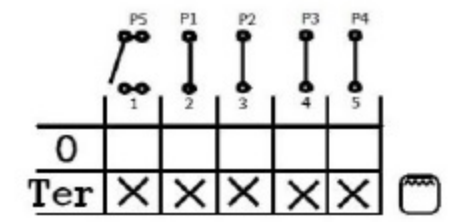

RIGHT OVEN
SIZE : 90 CM RANGE
0+1+0 FUNCTION

90cm RANGE LEFT TOP OVEN
0+1+0 FUNCTION
FULL GRILL
BLOWER MOTOR
AUTOMATIC LIGHTER

LEFT BOTTOM OVEN
SIZE : 90 CM RANGE
0+1+2 FUNCTION
SAFETY