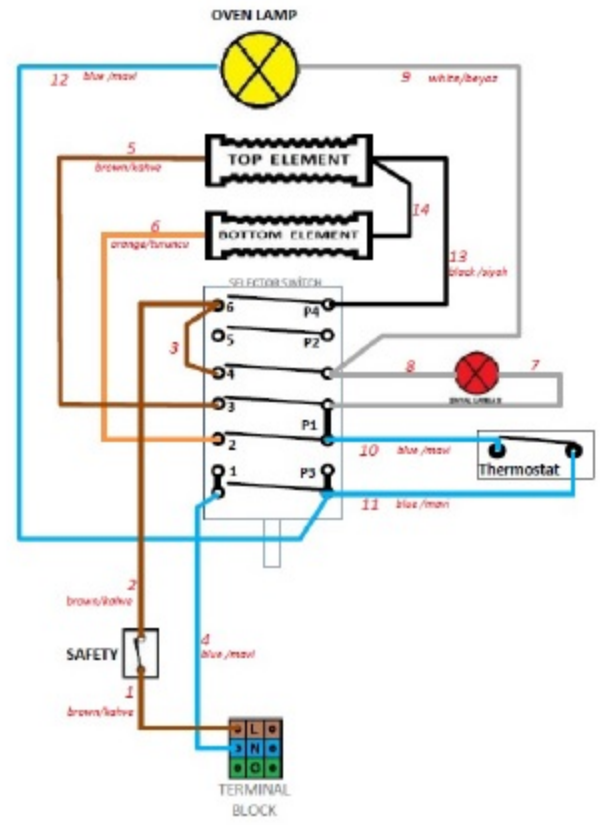

RIGHT OVEN
SIZE : 90 CM RANGE
0+1+0 FUNCTION

90cm RANGE LEFT TOP OVEN
0+1+0 FUNCTION
FULL GRILL
BLOWER MOTOR
AUTOMATIC LIGHTER

LEFT BOTTOM OVEN
SIZE : 90 CM RANGE
0+1+2 FUNCTION
SAFETY