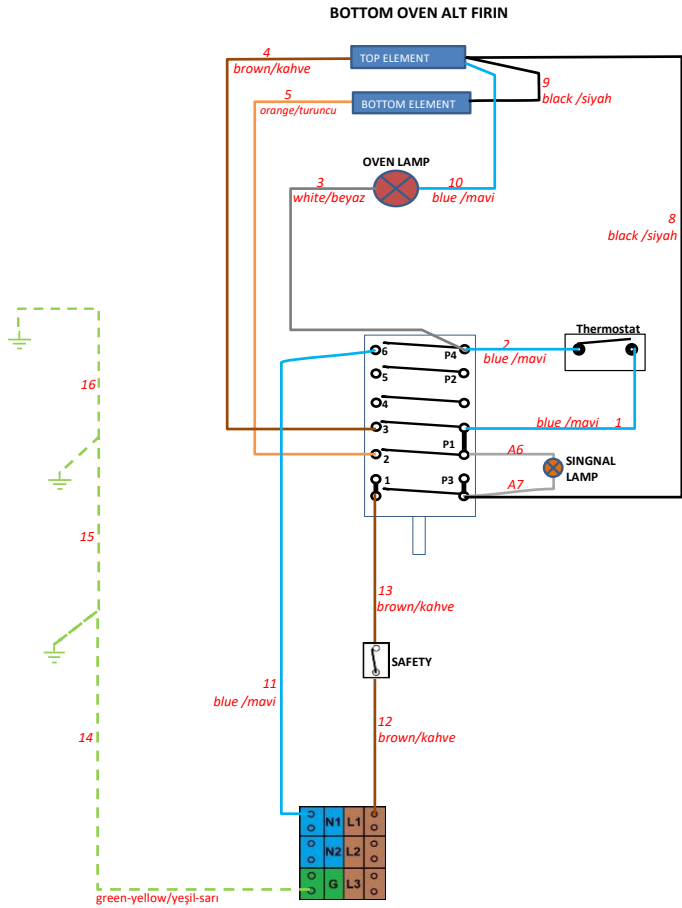

**SIZE : 60X60 DOUBLE OVEN BOTTOM**  
**0+6 FUNCTION**  
**SAFETY**  
**MECHANIC TIMER**  
**AUTOMATIC LIGHTER**

**SIZE : 60X60 DOUBLE OVEN TOP**  
**0+1+2 FUNCTION**  
**SAFETY**  
**LAMP**