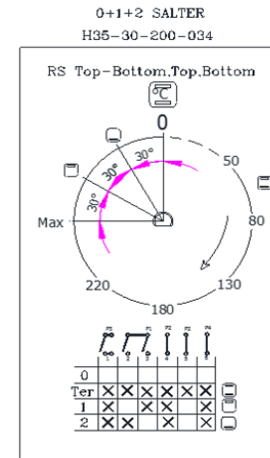

**SIZE : 60X60 DOUBLE OVEN BOTTOM**  
**0+6 FUNCTION**  
**SAFETY**  
**MECHANIC TIMER**  
**AUTOMATIC LIGHTER**

**SIZE : 60X60 DOUBLE OVEN TOP**  
**0+1+2 FUNCTION**  
**SAFETY**  
**LAMP**