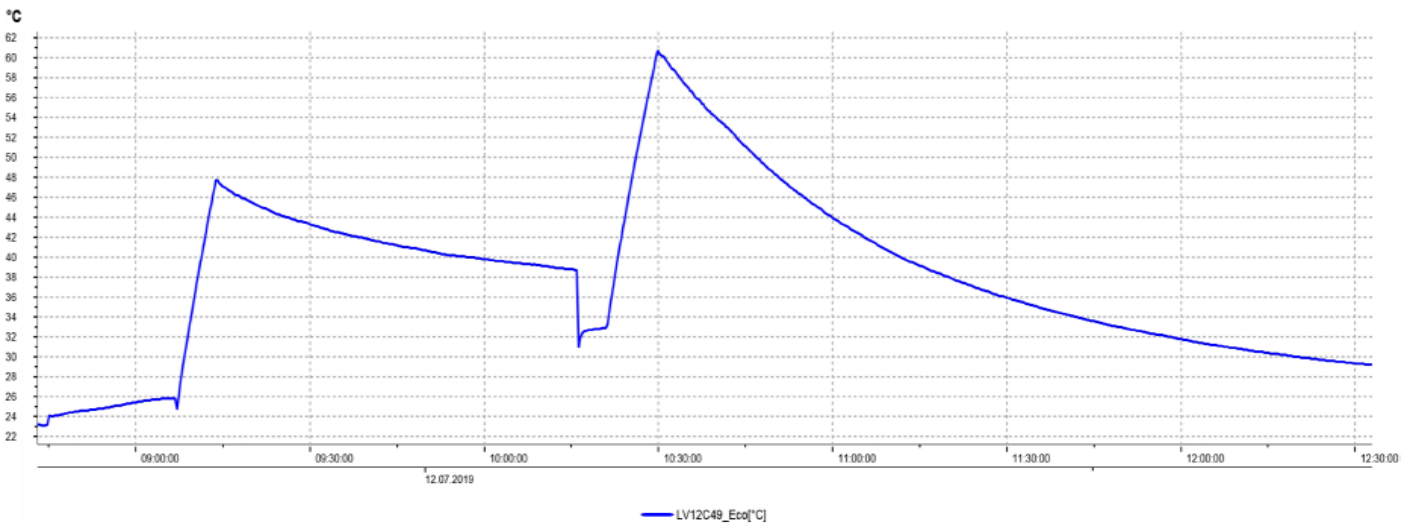

 Programme Intensif : 02Hr 55min / 17,5 litres

Nom de l'appareil: Testo Eurosav		15/07/2019 16:40:00			Page	1/1
Temps du démarrage: 15/07/2019 12:20:52		Minimum	Maximum	Moyenne	Limites	
Temps de l'arrêt: 15/07/2019 15:20:42		23,30	70,00	48,960	-50,0/350,0	
Canaux de mesure: 1		LV12C49_Intensif [°C]				
Valeurs: 1080						
SN 40227142						

— LV12C49_Intensif[°C]

Cycle : Prélavage (50°C) => Lavage (60°C) => Rinçage => Rinçage => Rinçage (70°C) => Séchage

 Programme Normal : 03Hr 05min / 13,5 Litres

Nom de l'appareil: Testo Eurosav		15/07/2019 12:16:17			Page	1/1
Temps du démarrage: 15/07/2019 08:39:55		Minimum	Maximum	Moyenne	Limites	
Temps de l'arrêt: 15/07/2019 11:49:45		21,60	66,60	45,031	-50,0/350,0	
Canaux de mesure: 1		LV12C49_Normal [°C]				
Valeurs: 1140						
SN 40227142						

— LV12C49_Normal[°C]

Cycle : Prélavage (45°C) => Lavage (55°C) => Rinçage => Rinçage (65°C) => Séchage

ECO

Programme ECO : 03Hr 45min / 11 Litres

Nom de l'appareil: Testo Eurosav		12/07/2019 15:26:56			Page	1/1
Temps du démarrage: 12/07/2019 08:43:04		Minimum	Maximum	Moyenne	Limites	
Temps de l'arrêt: 12/07/2019 12:32:54	LV12C49_Eco [°C]	23,10	60,70	38,154	-50.0/350.0	
Canaux de mesure: 1						
Valeurs: 1380						
SN 40227142						

Cycle : Prélavage => Lavage (45°C) => Rinçage (60°C) => Séchage

Programme 90 : 01Hr 30min / 12,5 Litres

Nom de l'appareil: Testo Eurosav		11/07/2019 16:35:49			Page	1/1
Temps du démarrage: 11/07/2019 14:05:22		Minimum	Maximum	Moyenne	Limites	
Temps de l'arrêt: 11/07/2019 15:38:32	LV12C49_90 mn [°C]	22,00	66,50	53,451	-50.0/350.0	
Canaux de mesure: 1						
Valeurs: 560						
SN 40227142						