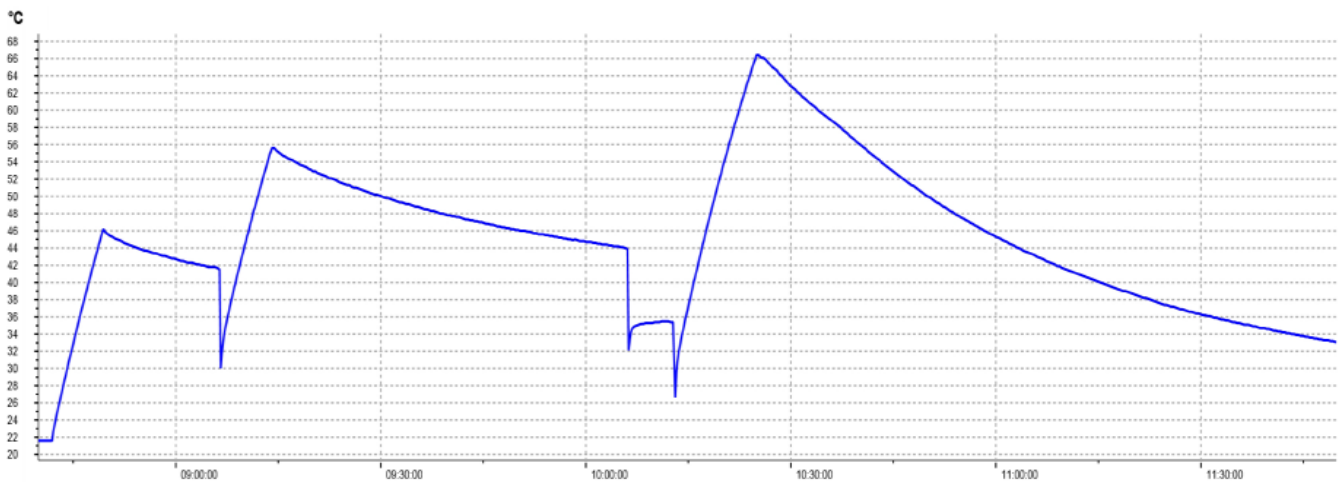

 Programme Intensif : 02Hr 55min / 17,5 litres

Nom de l'appareil: Testo Eurosav		15/07/2019 16:40:00			Page	1/1
Temps du démarrage: 15/07/2019 12:20:52		Minimum	Maximum	Moyenne	Limites	
Temps de l'arrêt: 15/07/2019 15:20:42		23,30	70,00	48,960	-50,0/350,0	
Canaux de mesure: 1		LV12C49_Intensif [°C]				
Valeurs: 1080						
SN 40227142						

— LV12C49_Intensif[°C]

Cycle : Prélavage (50°C) => Lavage (60°C) => Rinçage => Rinçage => Rinçage (70°C) => Séchage

 Programme Normal : 03Hr 05min / 13,5 Litres

Nom de l'appareil: Testo Eurosav		15/07/2019 12:16:17			Page	1/1
Temps du démarrage: 15/07/2019 08:39:55		Minimum	Maximum	Moyenne	Limites	
Temps de l'arrêt: 15/07/2019 11:49:45		21,60	66,60	45,031	-50,0/350,0	
Canaux de mesure: 1		LV12C49_Normal [°C]				
Valeurs: 1140						
SN 40227142						

— LV12C49_Normal[°C]

Cycle : Prélavage (45°C) => Lavage (55°C) => Rinçage => Rinçage (65°C) => Séchage

ECO

Programme ECO : 03Hr 45min / 11 Litres

Nom de l'appareil: Testo Eurosav		12/07/2019 15:26:56			Page	1/1
Temps du démarrage: 12/07/2019 08:43:04		Minimum	Maximum	Moyenne	Limites	
Temps de l'arrêt: 12/07/2019 12:32:54	LV12C49_Eco [°C]	23,10	60,70	38,154	-50.0/350.0	
Canaux de mesure: 1						
Valeurs: 1380						
SN 40227142						

Cycle : Prélavage => Lavage (45°C) => Rinçage (60°C) => Séchage

Programme 90 : 01Hr 30min / 12,5 Litres

Nom de l'appareil: Testo Eurosav		11/07/2019 16:35:49			Page	1/1
Temps du démarrage: 11/07/2019 14:05:22		Minimum	Maximum	Moyenne	Limites	
Temps de l'arrêt: 11/07/2019 15:38:32	LV12C49_90 mn [°C]	22,00	66,50	53,451	-50.0/350.0	
Canaux de mesure: 1						
Valeurs: 560						
SN 40227142						