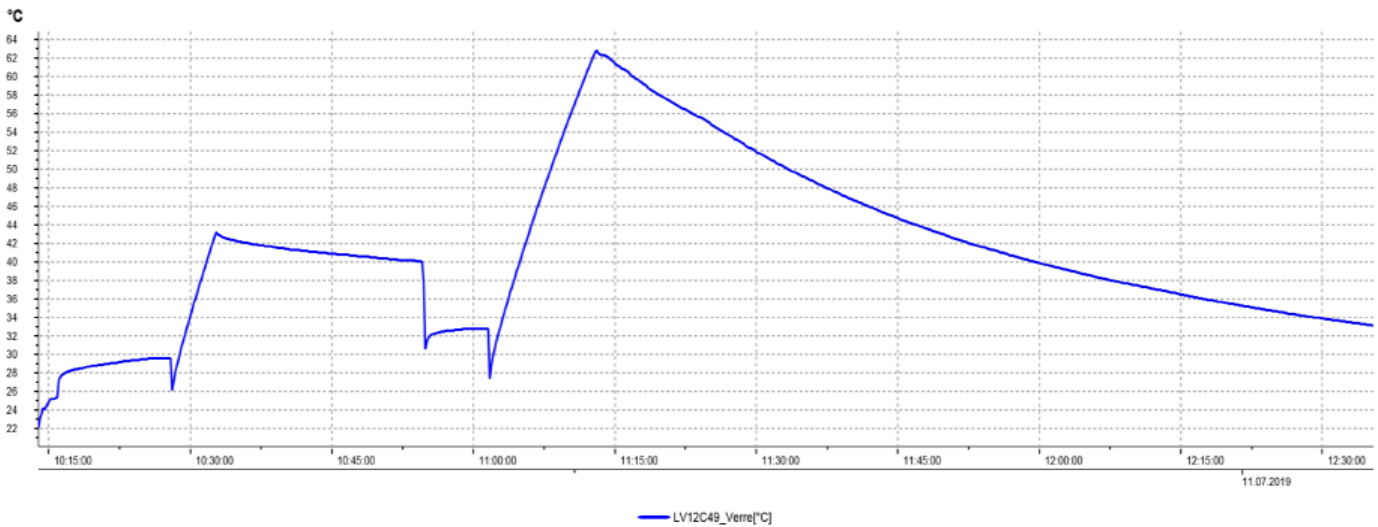

— LV12C49_Normal[°C]

Cycle : Prélavage (45°C) => Lavage (55°C) => Rinçage => Rinçage (65°C) => Séchage

ECO

Programme ECO : 03Hr 45min / 11 Litres

Nom de l'appareil: Testo Eurosav		12/07/2019 15:26:56			Page	1/1
Temps du démarrage: 12/07/2019 08:43:04		Minimum	Maximum	Moyenne	Limites	
Temps de l'arrêt: 12/07/2019 12:32:54	LV12C49_Eco [°C]	23,10	60,70	38,154	-50.0/350.0	
Canaux de mesure: 1						
Valeurs: 1380						
SN 40227142						

Cycle : Prélavage => Lavage (45°C) => Rinçage (60°C) => Séchage

Programme 90 : 01Hr 30min / 12,5 Litres

Nom de l'appareil: Testo Eurosav		11/07/2019 16:35:49			Page	1/1
Temps du démarrage: 11/07/2019 14:05:22		Minimum	Maximum	Moyenne	Limites	
Temps de l'arrêt: 11/07/2019 15:38:32	LV12C49_90 mn [°C]	22,00	66,50	53,451	-50.0/350.0	
Canaux de mesure: 1						
Valeurs: 560						
SN 40227142						

Cycle : Lavage (65°C) => Rinçage => Rinçage (65°C) => Séchage

Programme Verre : 02Hr 10min / 13 Litres

Nom de l'appareil: Testo Eurosav		11/07/2019 14:02:33			Page	1/1
Temps du démarrage: 11/07/2019 10:13:54		Minimum	Maximum	Moyenne	Limites	
Temps de l'arrêt: 11/07/2019 12:35:24	LV12C49_Verre [°C]	22,10	62,80	41,211	-50.0/350.0	
Canaux de mesure: 1						
Valeurs: 850						
SN 40227142						

Cycle : Prélavage => Lavage (40°C) => Rinçage => Rinçage (60°C) => Séchage

Programme Rapide : 30 min / 11 Litres

Nom de l'appareil: Testo Eurosav		11/07/2019 10:07:18			Page	1/1
Temps du démarrage: 11/07/2019 09:22:59		Minimum	Maximum	Moyenne	Limites	
Temps de l'arrêt: 11/07/2019 09:56:09	LV12C49_Rapide [°C]	23,50	56,10	45,972	-50.0/350.0	
Canaux de mesure: 1						
Valeurs: 200						
SN 40227142						