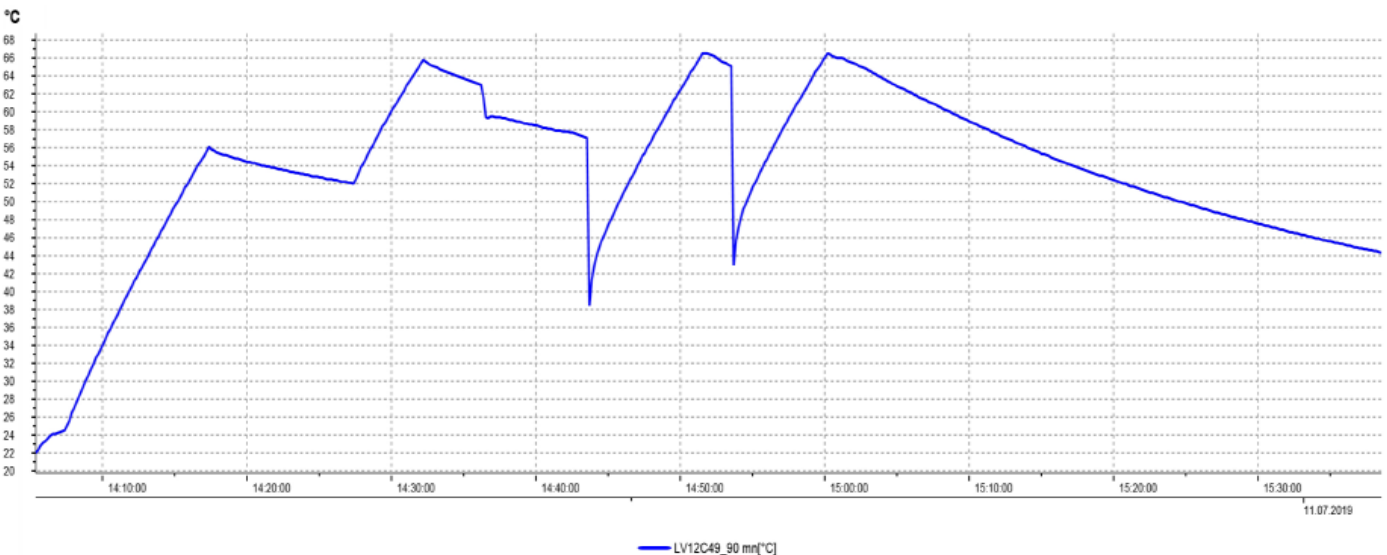

— LV12C49_Normal[°C]

Cycle : Prélavage (45°C) => Lavage (55°C) => Rinçage => Rinçage (65°C) => Séchage

ECO

Programme ECO : 03Hr 45min / 11 Litres

Nom de l'appareil: Testo Eurosav		12/07/2019 15:26:56			Page	1/1
Temps du démarrage: 12/07/2019 08:43:04		Minimum	Maximum	Moyenne	Limites	
Temps de l'arrêt: 12/07/2019 12:32:54	LV12C49_Eco [°C]	23,10	60,70	38,154	-50.0/350.0	
Canaux de mesure: 1						
Valeurs: 1380						
SN 40227142						

Cycle : Prélavage => Lavage (45°C) => Rinçage (60°C) => Séchage

Programme 90 : 01Hr 30min / 12,5 Litres

Nom de l'appareil: Testo Eurosav		11/07/2019 16:35:49			Page	1/1
Temps du démarrage: 11/07/2019 14:05:22		Minimum	Maximum	Moyenne	Limites	
Temps de l'arrêt: 11/07/2019 15:38:32	LV12C49_90 mn [°C]	22,00	66,50	53,451	-50.0/350.0	
Canaux de mesure: 1						
Valeurs: 560						
SN 40227142						

Cycle : Lavage (65°C) => Rinçage => Rinçage (65°C) => Séchage

Programme Verre : 02Hr 10min / 13 Litres

Nom de l'appareil: Testo Eurosav		11/07/2019 14:02:33			Page	1/1
Temps du démarrage: 11/07/2019 10:13:54		Minimum	Maximum	Moyenne	Limites	
Temps de l'arrêt: 11/07/2019 12:35:24	LV12C49_Verre [°C]	22,10	62,80	41,211	-50.0/350.0	
Canaux de mesure: 1						
Valeurs: 850						
SN 40227142						

Cycle : Prélavage => Lavage (40°C) => Rinçage => Rinçage (60°C) => Séchage

Programme Rapide : 30 min / 11 Litres

Nom de l'appareil: Testo Eurosav		11/07/2019 10:07:18			Page	1/1
Temps du démarrage: 11/07/2019 09:22:59		Minimum	Maximum	Moyenne	Limites	
Temps de l'arrêt: 11/07/2019 09:56:09	LV12C49_Rapide [°C]	23,50	56,10	45,972	-50.0/350.0	
Canaux de mesure: 1						
Valeurs: 200						
SN 40227142						