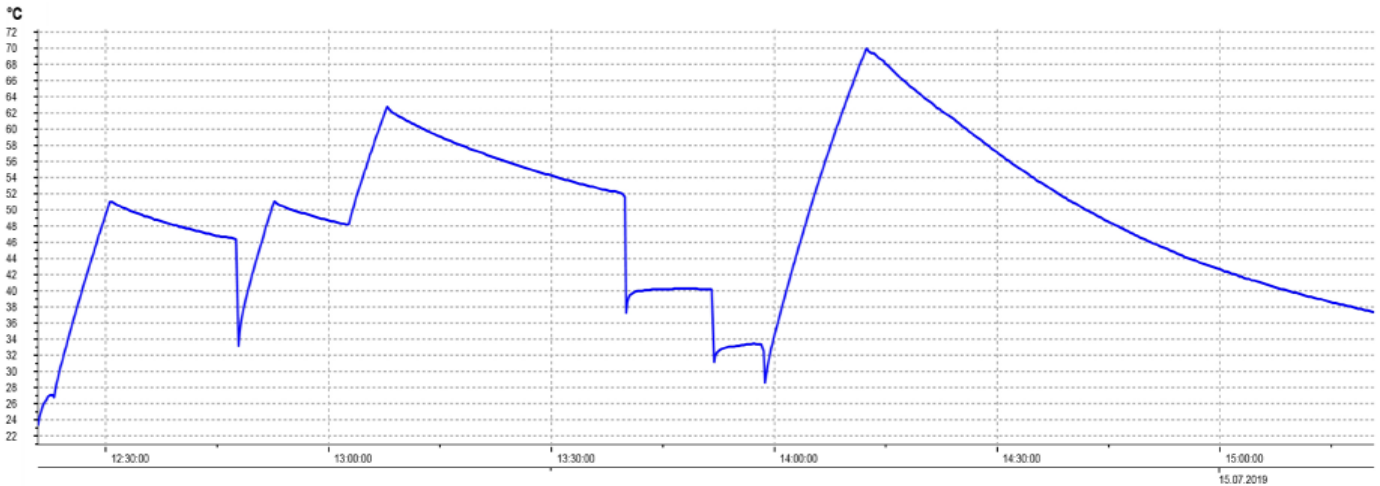

 Programme Intensif : 02Hr 55min / 17,5 litres

Nom de l'appareil: Testo Eurosav		15/07/2019 16:40:00			Page	1/1
Temps du démarrage: 15/07/2019 12:20:52		Minimum	Maximum	Moyenne	Limites	
Temps de l'arrêt: 15/07/2019 15:20:42		23,30	70,00	48,960	-50,0/350,0	
Canaux de mesure: 1		LV12C49_Intensif [°C]				
Valeurs: 1080						
SN 40227142						

— LV12C49_Intensif[°C]

Cycle : Prélavage (50°C) => Lavage (60°C) => Rinçage => Rinçage => Rinçage (70°C) => Séchage

 Programme Normal : 03Hr 05min / 13,5 Litres

Nom de l'appareil: Testo Eurosav		15/07/2019 12:16:17			Page	1/1
Temps du démarrage: 15/07/2019 08:39:55		Minimum	Maximum	Moyenne	Limites	
Temps de l'arrêt: 15/07/2019 11:49:45		21,60	66,60	45,031	-50,0/350,0	
Canaux de mesure: 1		LV12C49_Normal [°C]				
Valeurs: 1140						
SN 40227142						

— LV12C49_Normal[°C]

Cycle : Prélavage (45°C) => Lavage (55°C) => Rinçage => Rinçage (65°C) => Séchage

ECO

Programme ECO : 03Hr 45min / 11 Litres

Nom de l'appareil: Testo Eurosav		12/07/2019 15:26:56			Page	1/1
Temps du démarrage: 12/07/2019 08:43:04		Minimum	Maximum	Moyenne	Limites	
Temps de l'arrêt: 12/07/2019 12:32:54	LV12C49_Eco [°C]	23,10	60,70	38,154	-50.0/350.0	
Canaux de mesure: 1						
Valeurs: 1380						
SN 40227142						

Cycle : Prélavage => Lavage (45°C) => Rinçage (60°C) => Séchage

Programme 90 : 01Hr 30min / 12,5 Litres

Nom de l'appareil: Testo Eurosav		11/07/2019 16:35:49			Page	1/1
Temps du démarrage: 11/07/2019 14:05:22		Minimum	Maximum	Moyenne	Limites	
Temps de l'arrêt: 11/07/2019 15:38:32	LV12C49_90 mn [°C]	22,00	66,50	53,451	-50.0/350.0	
Canaux de mesure: 1						
Valeurs: 560						
SN 40227142						