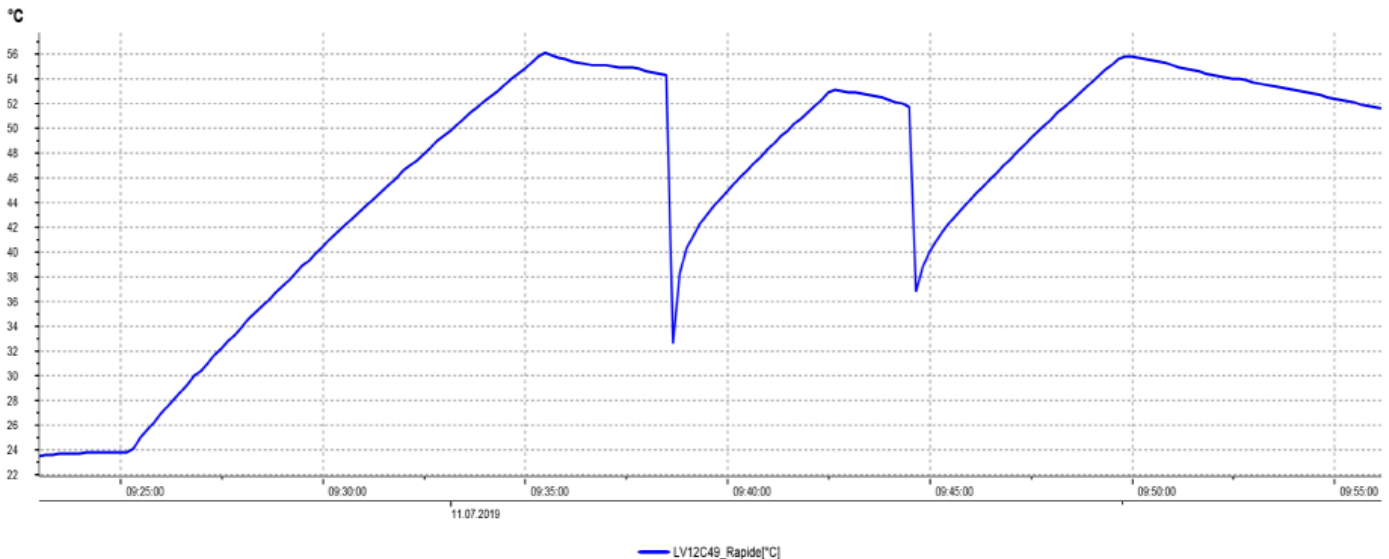

Cycle : Prélavage => Lavage (45°C) => Rinçage (60°C) => Séchage

Programme 90 : 01Hr 30min / 12,5 Litres

Nom de l'appareil: Testo Eurosav		11/07/2019 16:35:49			Page	1/1
Temps du démarrage: 11/07/2019 14:05:22		Minimum	Maximum	Moyenne	Limites	
Temps de l'arrêt: 11/07/2019 15:38:32	LV12C49_90 mn [°C]	22,00	66,50	53,451	-50.0/350.0	
Canaux de mesure: 1						
Valeurs: 560						
SN 40227142						

Cycle : Lavage (65°C) => Rinçage => Rinçage (65°C) => Séchage

Programme Verre : 02Hr 10min / 13 Litres

Nom de l'appareil: Testo Eurosav		11/07/2019 14:02:33			Page	1/1
Temps du démarrage: 11/07/2019 10:13:54		Minimum	Maximum	Moyenne	Limites	
Temps de l'arrêt: 11/07/2019 12:35:24	LV12C49_Verre [°C]	22,10	62,80	41,211	-50.0/350.0	
Canaux de mesure: 1						
Valeurs: 850						
SN 40227142						

Cycle : Prélavage => Lavage (40°C) => Rinçage => Rinçage (60°C) => Séchage

Programme Rapide : 30 min / 11 Litres

Nom de l'appareil: Testo Eurosav		11/07/2019 10:07:18			Page	1/1
Temps du démarrage: 11/07/2019 09:22:59		Minimum	Maximum	Moyenne	Limites	
Temps de l'arrêt: 11/07/2019 09:56:09	LV12C49_Rapide [°C]	23,50	56,10	45,972	-50.0/350.0	
Canaux de mesure: 1						
Valeurs: 200						
SN 40227142						